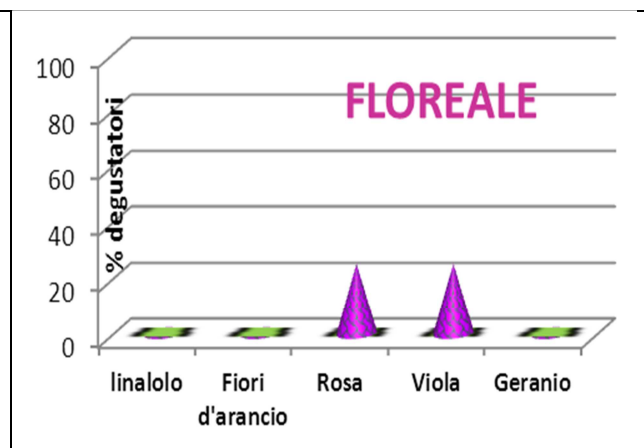

SINERGO Soc. Coop.
Centro Studi Ricerche e Servizi
Viale Umberto I, 1
14049 Nizza Monferrato (AT)
Tel. 39/0141/793076 Fax. 39/0141/793079
E-mail info@sinergoservizi.it

MONFERRATO DOC DOLCETTO

AZ. AGR. GARRONE EVASIO E FIGLIO
Via Roma, 58
14031 Grana Monferrato (AT) Italy
Tel. 39/0141/92628 Fax. 39/0141/926299
E-mail azienda.garrone@libero.it