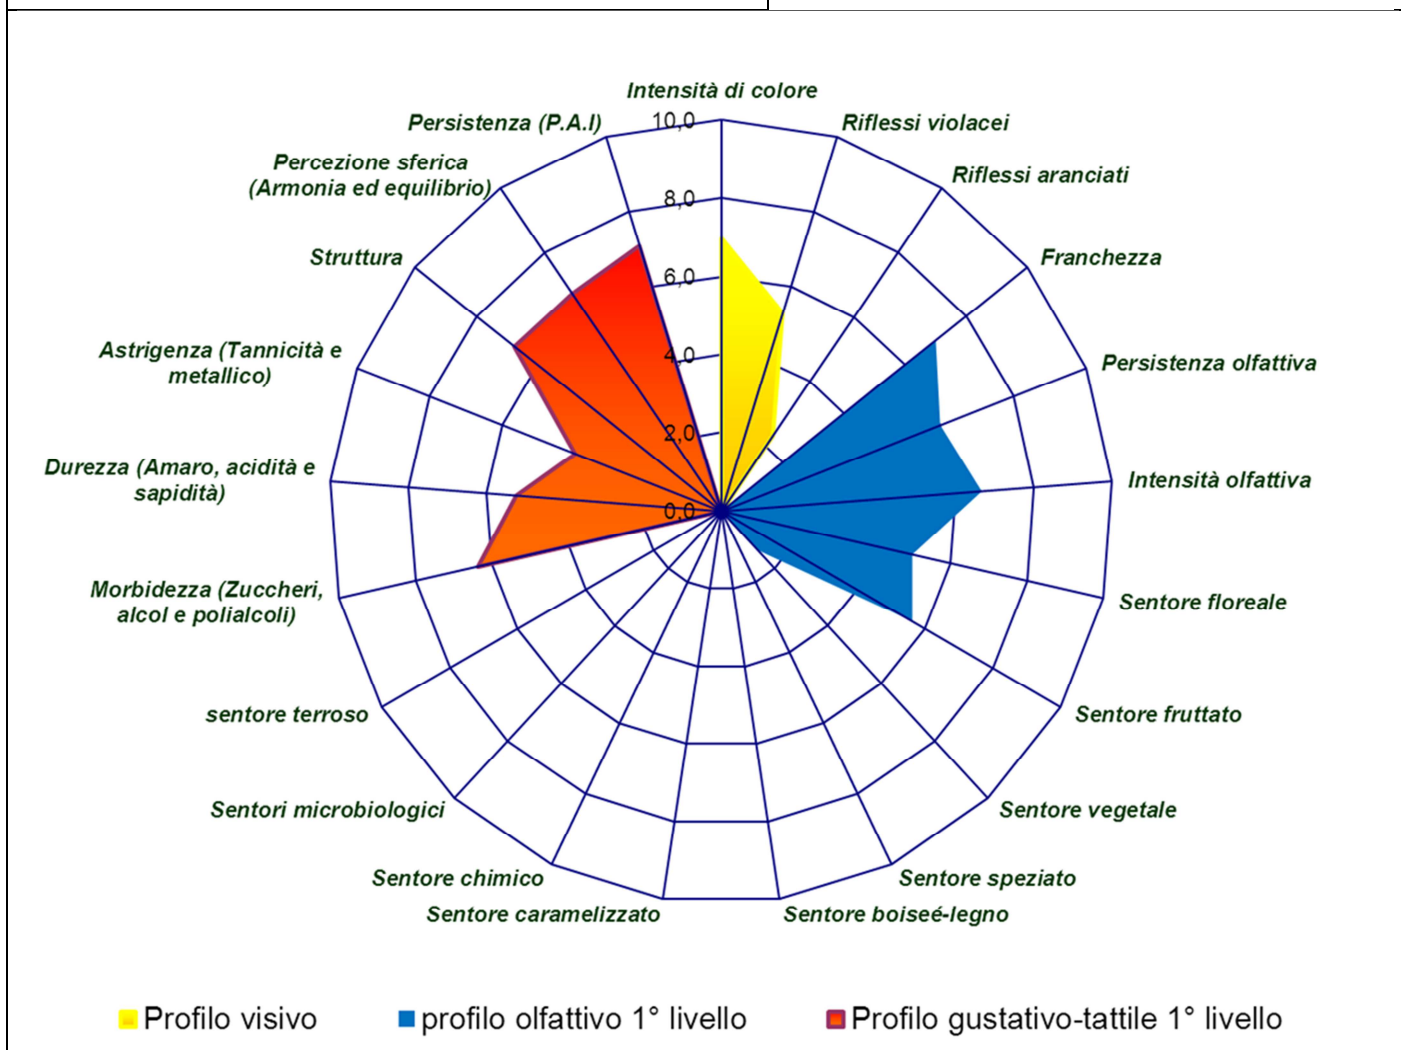

SINERGO Soc. Coop.
Centro Studi Ricerche e Servizi
Viale Umberto I, 1
14049 Nizza Monferrato (AT)
Tel. 39/0141/793076 Fax. 39/0141/793079
E-mail info@sinergoservizi.it

MONFERRATO DOC DOLCETTO

AZ. AGR. GARRONE EVASIO E FIGLIO
Via Roma, 58
14031 Grana Monferrato (AT) Italy
Tel. 39/0141/92628 Fax. 39/0141/926299
E-mail azienda.garrone@libero.it