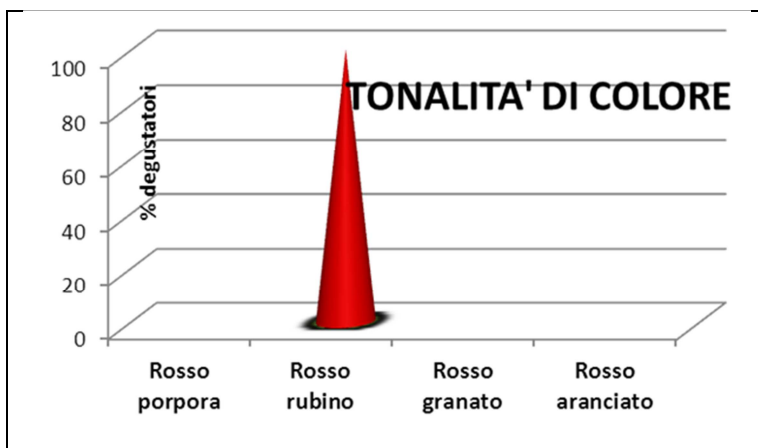

SINERGO Soc. Coop.
Centro Studi Ricerche e Servizi
Viale Umberto I, 1
14049 Nizza Monferrato (AT)
Tel. 39/0141/793076 Fax. 39/0141/793079
E-mail info@sinergoservizi.it

MONFERRATO DOC DOLCETTO

AZ. AGR. GARRONE EVASIO E FIGLIO
Via Roma, 58
14031 Grana Monferrato (AT) Italy
Tel. 39/0141/92628 Fax. 39/0141/926299
E-mail azienda.garrone@libero.it